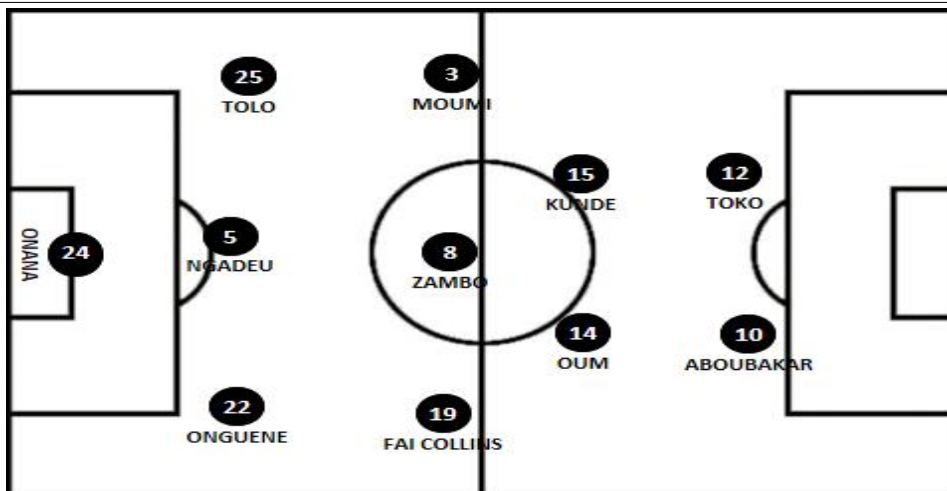

CONFÉDÉRATION AFRICAINE DE FOOTBALL
TOTALENERGIES AFRICA CUP OF NATIONS
22.11.2021 - 06.02.2022
Tactical Start list

CAMEROON - BURKINA FASO

#1 09.01.2022 17H00 STADE OLEMBE/Cameroun

Arbitre **MUSTAPHA GHORBAL (ALG)**
Arbitre Assistant I **ABDELHAK ETCHIALI (ALG)**
Arbitre Assistant II **MOKRANE GOURARI (ALG)**

Quatrième officiel **HAYTHEM GUIRAT (TUN)**
Commissaire **JEAN MÉDARD KOSSA (CGO)**
Coordinateur Général **KELLY ATHANASIE MUKANDANGA (RWA)**

CAMEROON

Shirt : GREEN Short : RED Socks : YELLOW

#	Name	ST	Pos
24	ANDRE ONANA ONANA		GK
3	MOUMI NGAMALEU NICOLAS BRICE		FW
5	MICHAEL NGADEU NGADJUI		DF
8	ANDRÉ FRANK ZAMBO ANGUISSA		MF
10	ABOUBAKAR VINCENT ABOUBAKAR		FW
12	KARL BRILLANT TOKO EKAMBI		FW
14	SAMUEL YVES OUM GOUET		MF
15	PIERRE KUNDE MALONG		MF
19	NGORAN SUIRU FAI COLLINS		DF
22	JÉRÔME JUNIOR ONGUENE		DF
25	TOLO NOUHOU		DF

Substitutes

1	EFALA KOMGUEP JEAN EFALA	A	GK
2	ENZO EBOSSE	A	DF
4	HAROLD-DESTY MOUKOUDI		DF
6	AMBROISE OYONGO BITOLO		DF
7	CLINTON NJIE		FW
9	STEPHANE CEDRIC BAHOKEN		FW
11	CHRISTIAN MOUGANG BASSOGOG		FW
13	ERIC MAXIM CHOUPO-MOTING		FW
16	DEVIS EPASSY MBOKA		GK
17	OLIVIER MBAISSIDARA MBAIZO	A	DF
18	MARTIN HONGLA YMA II	A	MF
20	IGNATIUS KPENE GANAGO		FW
21	JEAN CHARLES CASTELLETTO		DF
23	OMOSSOLA MEDJO SIMON LOTI		GK
26	JEAN EMILE JUNIOR ONANA ONANA	I	DF
27	JAMES LEA SILIKI		MF
28	YVAN NEYOU NOUPA		MF

Coach Name: (DA SILVA OLIVERA ANTONIO DA CONCEÇÃO (PRT))

Previous Matches

BURKINA FASO

Shirt : WHITE Short : WHITE Socks : WHITE

#	Name	ST	Pos
16	KOUAKOU HERVÉ KOFFI		GK
5	PATRICK BIHETOUE ARNAUD MALO		DF
9	ISSA KABORE		DF
10	BERTRAND ISIDORE TRAORE (C)		MF
14	ISSOUFOU DAYO		DF
15	ABDOUL FESSAL TAPSOBA		MF
20	GUSTAVO FABRICE SANGARE		MF
21	CYRILLE BARROS BAYALA		MF
22	IBRAHIM BLATI TOURE		MF
24	ADAMA GUIRA		MF
25	STEEVE FARID YAGO		DF

Substitutes

1	BABAYOURÉ ABOUBACAR SAWADOGO		GK
2	DJIBRIL CHEICK OUATTARA		FW
3	OULA TRAORE	A	DF
4	SOUMAILA OUATTARA	A	DF
6	SAIDOU SIMPORE	A	MF
7	ERIC TRAORE		MF
8	DRAMANE NIKIEMA		MF
11	MOHAMED KONATE		FW
12	EDMOND TAPSOBOA	A	DF
13	SOMGOGMA NIKIEMA		DF
17	ZAKARIA SANOGO		MF
18	ISMAHILA OUEDRAOGO		MF
19	BOUREIMA BANDE		MF
23	SOUFIANE OUEDRAOGO		GK
26	KOUAME JEAN FIACRE BOTUE		FW
27	KILIAN NIKIEMA	A	GK
28	DANGO ABOUBACAR OUATTARA	A	MF

Coach Name: (FIRMIN SANON (BFA))